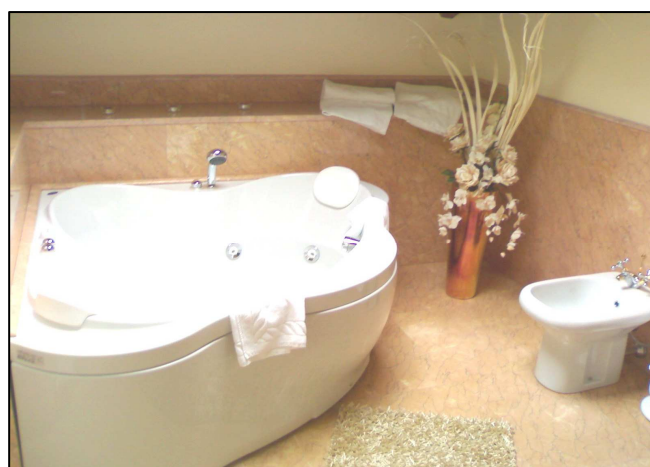

Pacchetto week end sulla neve

Pacchetto pernottamento + cena + Ski pass giornaliero ai Piani di Bobbio:

- *1 Pernottamento in camera matrimoniale Classic con stupenda vista lago*
- *Frutta fresca in camera*
- *Prima colazione Brunch a buffet dolce e salata con salumi e formaggi regionali; Oppure Prima colazione servita in camera*
- *1 Cena a lume di candela con Menu "dello Chef", bevande escluse*
- *1 SKI PASS GIORNALIERO PER I PIANI DI BOBBIO*

Tariffa Speciale: Euro 105,00 a persona

Ogni notte aggiuntiva:

Euro 50,00 a persona
camera + colazione.

Oppure

Pacchetto solo pernottamento + Ski pass giornaliero ai Piani di Bobbio

Tariffa Speciale: Euro 85.00 a persona

*Supplemento per le nostre Suite con arredi in stile
e vasca idromassaggio*

Euro 60.00 a persona al giorno

CAMERA DOPPIA CLASSIC

- Tv con canali internazionali
- Minibar
- Vista lago con o senza Terrazzo
- Asciugacapelli
- Bagno con Doccia

Romatic Suite

Con salottino

- Tv LCD con canali internazionali
- Minibar, cassaforte
- Vista lago frontale con Terrazzo
- Asciugacapelli
- Bagno in marmo con Vasca Idromassaggio e Doccia separata
- Mobili di design in stile, Letto Impero