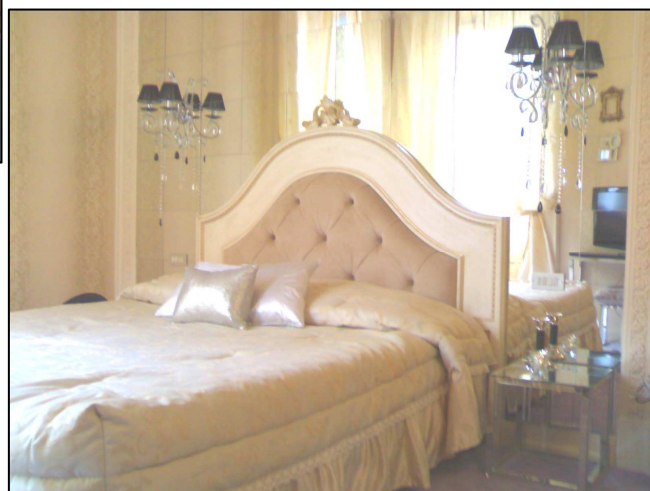

Pacchetto week end sulla neve

Pacchetto pernottamento + cena + Ski pass giornaliero ai Piani di Bobbio:

- *1 Pernottamento in camera matrimoniale Classic con stupenda vista lago*
- *Frutta fresca in camera*
- *Prima colazione Brunch a buffet dolce e salata con salumi e formaggi regionali; Oppure Prima colazione servita in camera*
- *1 Cena a lume di candela con Menu "dello Chef", bevande escluse*
- *1 SKI PASS GIORNALIERO PER I PIANI DI BOBBIO*

Tariffa Speciale: Euro 105,00 a persona

Ogni notte aggiuntiva:

Euro 50,00 a persona
camera + colazione.

Oppure

Pacchetto solo pernottamento + Ski pass giornaliero ai Piani di Bobbio

Tariffa Speciale: Euro 85.00 a persona

*Supplemento per le nostre Suite con arredi in stile
e vasca idromassaggio*

Euro 60.00 a persona al giorno

CAMERA DOPPIA CLASSIC

- Tv con canali internazionali
- Minibar
- Vista lago con o senza Terrazzo
- Asciugacapelli
- Bagno con Doccia

Romatic Suite

Con salottino

- Tv LCD con canali internazionali
- Minibar, cassaforte
- Vista lago frontale con Terrazzo
- Asciugacapelli
- Bagno in marmo con Vasca Idromassaggio e Doccia separata
- Mobili di design in stile, Letto Impero