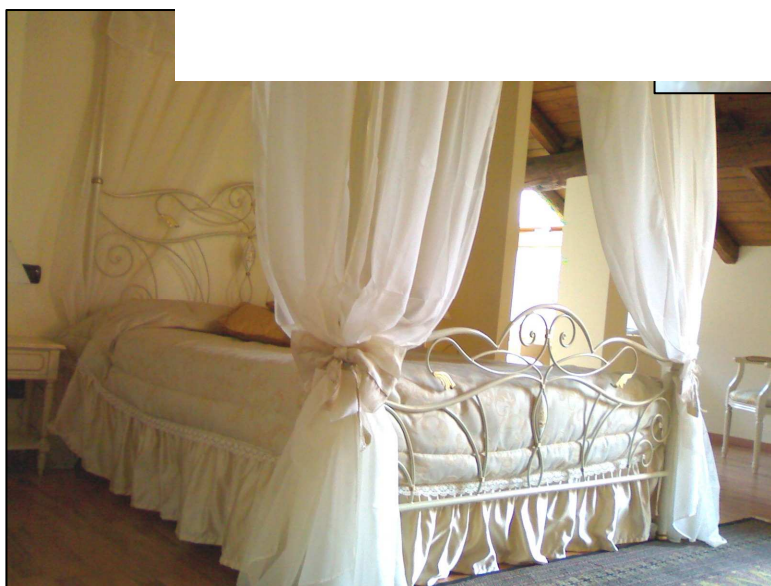

Pacchetto Benessere:

...un soggiorno da sogno e di relax ...

Pacchetto 1 notte + ingresso Wellness area:

*1 Pernottamento in camera matrimoniale Classic con stupenda vista lago
Frutta fresca in camera*

> Prima colazione Brunch a buffet dolce e salata con salumi e formaggi regionali, oppure Prima colazione servita in camera

CAMERA DOPPIA CLASSIC

Tv con canali internazionali
 Minibar
 Vista lago con o senza Terrazzo
 Asciugacapelli
 Bagno con Doccia

Mirror Suite

Tv LCD con canali internazionali
 Minibar
 Vista lago frontale con stupendi Terrazzi
 Asciugacapelli
 Bagno con Vasca Idromassaggio e Doccia
 Mobili di design in stile, lampadari Swarovski

Romatic Suite

Con salottino

Tv LCD con canali internazionali
 Minibar, cassaforte
 Vista lago frontale con Terrazzo
 Asciugacapelli
 Bagno in marmo con Vasca Idromassaggio e
 Doccia separata
 Mobili di design in stile, Letto Impero