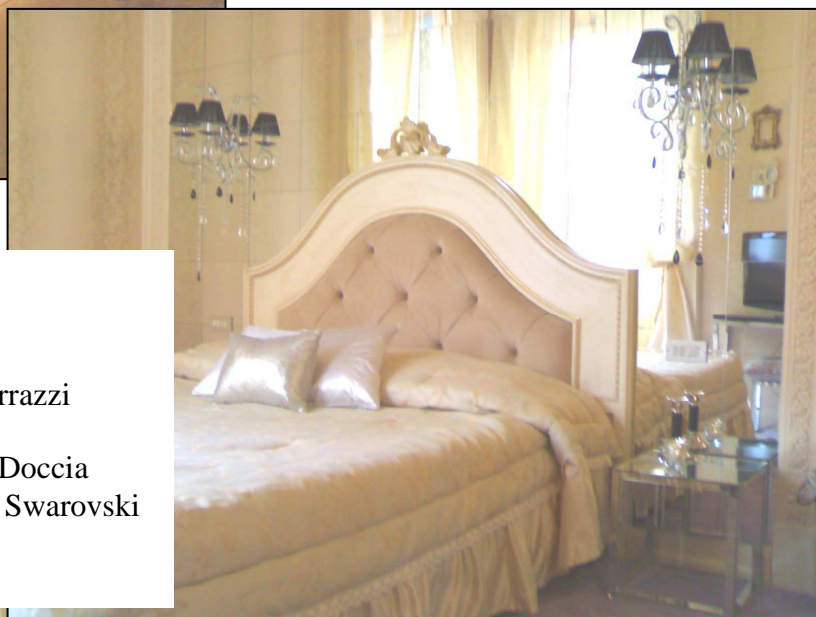

Pacchetto Benessere:

...un soggiorno da sogno e di relax ...

Pacchetto 1 notte + ingresso Wellness area:

*1 Pernottamento in camera matrimoniale Classic con stupenda vista lago
Frutta fresca in camera*

> Prima colazione Brunch a buffet dolce e salata con salumi e formaggi regionali, oppure Prima colazione servita in camera

CAMERA DOPPIA CLASSIC

Tv con canali internazionali
 Minibar
 Vista lago con o senza Terrazzo
 Asciugacapelli
 Bagno con Doccia

Mirror Suite

Tv LCD con canali internazionali
 Minibar
 Vista lago frontale con stupendi Terrazzi
 Asciugacapelli
 Bagno con Vasca Idromassaggio e Doccia
 Mobili di design in stile, lampadari Swarovski

Romatic Suite

Con salottino

Tv LCD con canali internazionali
 Minibar, cassaforte
 Vista lago frontale con Terrazzo
 Asciugacapelli
 Bagno in marmo con Vasca Idromassaggio e
 Doccia separata
 Mobili di design in stile, Letto Impero