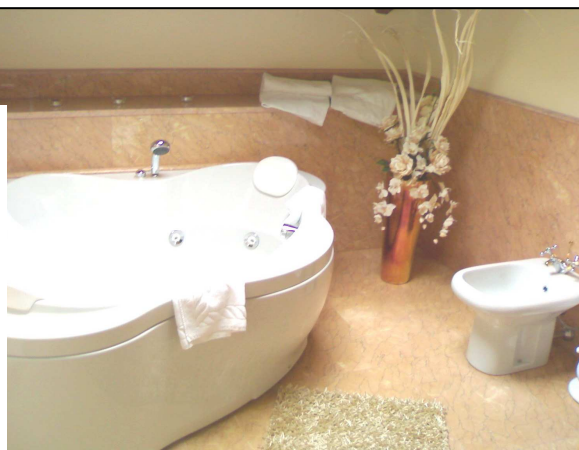

Pacchetto Benessere:

...un soggiorno da sogno e di relax ...

Pacchetto 1 notte + ingresso Wellness area:

*1 Pernottamento in camera matrimoniale Classic con stupenda vista lago
Frutta fresca in camera*

> Prima colazione Brunch a buffet dolce e salata con salumi e formaggi regionali, oppure Prima colazione servita in camera

NUVOLA FREDDA

PANCHE RISCALDATE

BAGNO ROMANO

DOCCE EMOZIONALI

BAGNO TURCO

PERCORSO KNEIPP IDROTERAPICO

VASCHE CON IDRO MASSAGGI

Aperto da lunedì a venerdì fino alle 22.30 sabato e domenica fino alle 19.00

CAMERA DOPPIA CLASSIC

Tv con canali internazionali
 Minibar
 Vista lago con o senza Terrazzo
 Asciugacapelli
 Bagno con Doccia

Mirror Suite

Tv LCD con canali internazionali
 Minibar
 Vista lago frontale con stupendi Terrazzi
 Asciugacapelli
 Bagno con Vasca Idromassaggio e Doccia
 Mobili di design in stile, lampadari Swarovski

Romatic Suite

Con salottino

Tv LCD con canali internazionali
 Minibar, cassaforte
 Vista lago frontale con Terrazzo
 Asciugacapelli
 Bagno in marmo con Vasca Idromassaggio e
 Doccia separata
 Mobili di design in stile, Letto Impero