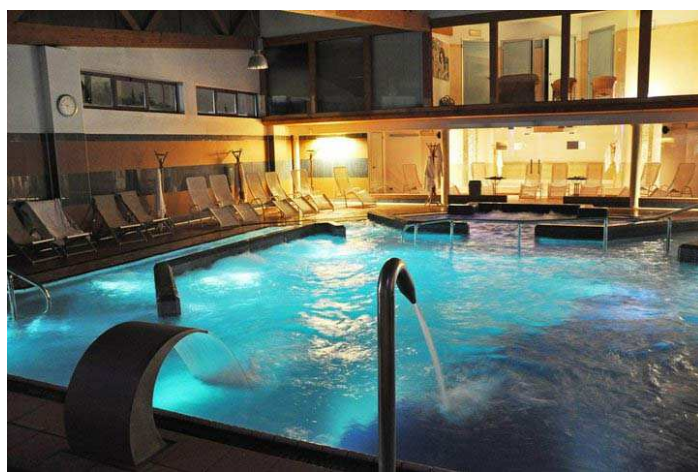

Pacchetto Benessere:

...un soggiorno da sogno e di relax ...

Pacchetto 1 notte + ingresso Wellness area:

*1 Pernottamento in camera matrimoniale Classic con stupenda vista lago
Frutta fresca in camera*

> Prima colazione Brunch a buffet dolce e salata con salumi e formaggi regionali, oppure Prima colazione servita in camera

NUVOLA FREDDA

PANCHE RISCALDATE

BAGNO ROMANO

DOCCE EMOZIONALI

BAGNO TURCO

PERCORSO KNEIPP IDROTERAPICO

VASCHE CON IDRO MASSAGGI

Aperto da lunedì a venerdì fino alle 22.30 sabato e domenica fino alle 19.00

CAMERA DOPPIA CLASSIC

Tv con canali internazionali
 Minibar
 Vista lago con o senza Terrazzo
 Asciugacapelli
 Bagno con Doccia

Mirror Suite

Tv LCD con canali internazionali
 Minibar
 Vista lago frontale con stupendi Terrazzi
 Asciugacapelli
 Bagno con Vasca Idromassaggio e Doccia
 Mobili di design in stile, lampadari Swarovski

Romatic Suite

Con salottino

Tv LCD con canali internazionali
 Minibar, cassaforte
 Vista lago frontale con Terrazzo
 Asciugacapelli
 Bagno in marmo con Vasca Idromassaggio e
 Doccia separata
 Mobili di design in stile, Letto Impero